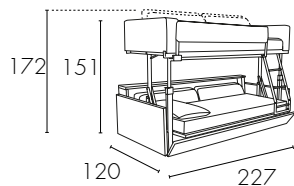

DIVANO CON DOPPIO LETTO A CASTELLO con rete elettrosaldada e cinghie elastiche, materasso H 13 cm. Completamente sfoderabile con rivestimento in tessuto. Composto da elementi smontabili per facilitare il trasporto e la sfoderabilità. Montaggio degli elementi con sistema a baionetta. Struttura: agglomerato di legno foderato con tessuto vellutino termoaccoppiato ad un sottile strato di poliuretano espanso. Imbottitura: schienali e sedute in poliuretano espanso indeformabile avvolte con falda siliconata.

SOFA WITH DOUBLE BUNK BED with electrowelded bed case, elastic belts and mattress H 13 cm. Fully removable covers for fabric upholstery. Composed by disassembled pieces for an easy transportation or cover removal. Assembly of pieces by metal sliding-rail brackets. Structure: wooden agglomerate lined with fine velvet fabric thermocoupled to a thin layer of polyurethane foam. Filling: back and seat cushions in indeformable polyurethane foam, silicone coated.

Dimensione con braccioli tipo / Size with armrests type

2 posti letto
2 places bed

Materasso cm 80 x 190
Mattress cm 80 x 190

A

227