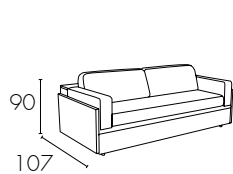

DIVANO CON DOPPIO LETTO A CASTELLO con rete elettrosaldada e cinghie elastiche, materasso H 13 cm. Completamente sfoderabile con rivestimento in tessuto. Composto da elementi smontabili per facilitare il trasporto e la sfoderabilità. Montaggio degli elementi con sistema a baionetta. Struttura: agglomerato di legno foderato con tessuto vellutino termoaccoppiato ad un sottile strato di poliuretano espanso. Imbottitura: schienali e sedute in poliuretano espanso indeformabile avvolte con falda siliconata.

SOFA WITH DOUBLE BUNK BED with electrowelded bed case, elastic belts and mattress H 13 cm. Fully removable covers for fabric upholstery. Composed by disassembled pieces for an easy transportation or cover removal. Assembly of pieces by metal sliding-rail brackets. Structure: wooden agglomerate lined with fine velvet fabric thermocoupled to a thin layer of polyurethane foam. Filling: back and seat cushions in indeformable polyurethane foam, silicone coated.

Dimensione con braccioli tipo / Size with armrests type

2 posti letto
2 places bed

Materasso cm 80 x 190
Mattress cm 80 x 190

A

227