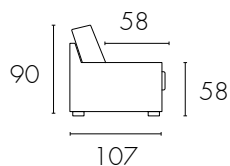

DIVANO CON DOPPIO LETTO A CASTELLO con rete elettrosaldada e cinghie elastiche, materasso H 13 cm. Completamente sfoderabile con rivestimento in tessuto. Composto da elementi smontabili per facilitare il trasporto e la sfoderabilità. Montaggio degli elementi con sistema a baionetta. Struttura: agglomerato di legno foderato con tessuto vellutino termoaccoppiato ad un sottile strato di poliuretano espanso. Imbottitura: schienali e sedute in poliuretano espanso indeformabile avvolte con falda siliconata.

SOFA WITH DOUBLE BUNK BED with electrowelded bed case, elastic belts and mattress H 13 cm. Fully removable covers for fabric upholstery. Composed by disassembled pieces for an easy transportation or cover removal. Assembly of pieces by metal sliding-rail brackets. Structure: wooden agglomerate lined with fine velvet fabric thermocoupled to a thin layer of polyurethane foam. Filling: back and seat cushions in indeformable polyurethane foam, silicone coated.

Dimensione con braccioli tipo / Size with armrests type

2 posti letto
2 places bed

Materasso cm 80 x 190
Mattress cm 80 x 190

A

227