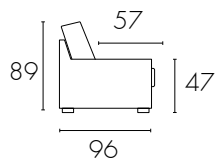

Divano letto con rete elettrosaldata e cinghie elastiche, materasso H 13 cm (materasso H 18 cm con opzione). Completamente sfoderabile con rivestimento in tessuto. Composto da elementi smontabili per facilitare il trasporto e la sfoderabilità. Montaggio degli elementi con sistema a baionetta. Struttura: agglomerato di legno foderato con tessuto vellutino termoaccoppiato ad un sottile strato di poliuretano espanso. Imbottitura: cuscini schienali in fiocco di fibra di poliestere 200g/m³ e sedute in poliuretano espanso indeformabile avvolte con falda siliconata.

Sofa bed with electrowelded bed case, elastic belts and mattress H 13 cm (mattress H 18 cm with option). Fully removable covers for fabric upholstery. Composed by disassembled pieces for an easy transportation or cover removal. Assembly of pieces by metal sliding-rail brackets. Structure: wooden agglomerate lined with fine velvet fabric thermocoupled to a thin layer of polyurethane foam. Filling: backrest cushions made of polyester fiber flakes 200 g/m³ and seat cushions in indeformable polyurethane foam, silicone coated.

**MATERASSO H 18 CM CON OPZIONE
MATTRESS H 18 CM WITH OPTION**

Dimensione con braccioli tipo / Size with armrests type

A

<p>3 posti max fisso 3,5 places fix</p>	<p>3 posti max letto 3,5 places bed</p> <p>Materasso cm 160 x 197 Mattress cm 160 x 197</p>	244
<p>3 posti fisso 3 places fix</p>	<p>3 posti letto 3 places bed</p> <p>Materasso cm 140 x 197 Mattress cm 140 x 197</p>	224
<p>Intermedio fisso 2,5 places fix</p>	<p>Intermedio letto 2,5 places bed</p> <p>Materasso cm 120 x 197 Mattress cm 120 x 197</p>	204
<p>Pouff fisso/contenitore Fixed/storaged pouf</p>		