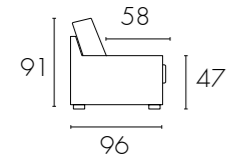

Divano letto con rete elettrosaldata e cinghie elastiche, materasso H 13 cm (materasso H 18 cm con opzione). Completamente sfoderabile con rivestimento in tessuto. Composto da elementi smontabili per facilitare il trasporto e la sfoderabilità. Montaggio degli elementi con sistema a baionetta. Struttura: agglomerato di legno foderato con tessuto vellutino termocoppiato ad un sottile strato di poliuretano espanso. Imbottitura: schienali e sedute in poliuretano espanso indeformabile avvolte con falda siliconata.

**MATERASSO H 18 CM CON OPZIONE
MATTRESS H 18 CM WITH OPTION**

Dimensione con braccioli tipo / Size with armrests type

				A
	3 posti max fisso 3,5 places fix		3 posti max letto 3,5 places bed Materasso cm 160 x 197 Mattress cm 160 x 197	230
	3 posti fisso 3 places fix		3 posti letto 3 places bed Materasso cm 140 x 197 Mattress cm 140 x 197	210
	Intermedio fisso 2,5 places fix		Intermedio letto 2,5 places bed Materasso cm 120 x 197 Mattress cm 120 x 197	190
	2 posti fisso 2 places fix		2 posti letto 2 places bed Materasso cm 100 x 197 Mattress cm 100 x 197	170
	Poltrona fisso Armchair fix		Poltrona letto Armchair bed Materasso cm 70 x 197 Mattress cm 70 x 197	140
	Poltrona fisso Armchair fix		Poltrona fisso Armchair fix	110
	3 posti max laterale fisso - bracciolo DX o SX 3,5 lateral places - armrest DX o SX		3 posti max laterale letto - bracciolo DX o SX 3,5 lateral places bed - armrest DX o SX	207
	3 posti laterale fisso - bracciolo DX o SX 3 lateral places fix - armrest DX o SX		3 posti laterale letto - bracciolo DX o SX 3 lateral places bed - armrest DX o SX	187
	Intermedio laterale fisso - bracciolo DX o SX 2,5 lateral places fix - armrest right or left		Intermedio letto - bracciolo DX o SX 2,5 lateral places bed - armrest DX o SX	167