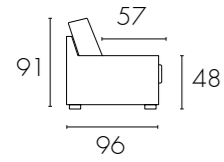

Dimensione con braccioli tipo / Size with armrests type

A

	3 posti max fisso 3,5 places fix		3 posti max letto 3,5 places bed Materasso cm 160 x 197 Mattress cm 160 x 197	214
	3 posti fisso 3 places fix		3 posti letto 3 places bed Materasso cm 140 x 197 Mattress cm 140 x 197	194
	Intermedio fisso 2,5 places fix		Intermedio letto 2,5 places bed Materasso cm 120 x 197 Mattress cm 120 x 197	174
	2 posti fisso 2 places fix		2 posti letto 2 places bed Materasso cm 100 x 197 Mattress cm 100 x 197	154
	Poltrona fissa Armchair fix		Poltrona letto Armchair bed Materasso cm 70 x 197 Mattress cm 70 x 197	124
	3 posti max laterale fisso - bracciolo DX o SX 3,5 lateral places - armrest DX o SX		3 posti max laterale letto - bracciolo DX o SX 3,5 lateral places bed - armrest DX o SX	199
	3 posti laterale fisso - bracciolo DX o SX 3 lateral places fix - armrest DX o SX		3 posti laterale letto - bracciolo DX o SX 3 lateral places bed - armrest DX o SX	179
	Intermedio laterale fisso - bracciolo DX o SX 2,5 lateral places fix - armrest right or left		Intermedio letto - bracciolo DX o SX 2,5 lateral places bed - armrest DX o SX	159

A
15 cm

Dimensione con braccioli tipo / Size with armrests type

A

	2 posti laterale fisso - bracciolo DX o SX 2 lateral places fix - armrest DX o SX		2 posti laterale letto - bracciolo DX o SX 2 lateral places bed - armrest DX o SX	139
	Poltrona laterale fisso - bracciolo DX o SX Armchair lateral fix - armrest DX o SX		Poltrona laterale letto - bracciolo DX o SX Armchair lateral bed - armrest DX o SX	109
	Chaiselongue laterale fissa/apribile bracciolo DX o SX Lateral fixed/storaged chaiselongue armrest DX o SX			97
	Chaiselongue laterale fissa/apribile bracciolo DX o SX Lateral fixed/storaged chaiselongue armrest DX o SX			97
	Pouff fisso/contenitore Fixed/storaged pouf			