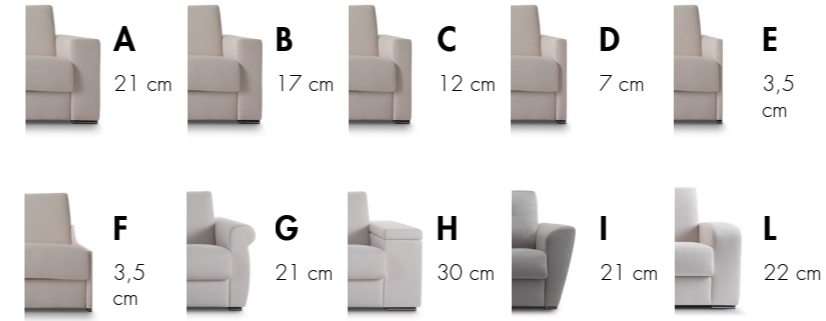

**MATERASSO H 18 CM CON OPZIONE
MATTRESS H 18 CM WITH OPTION**

Dimensione con braccioli tipo / Size with armrests type

		A	B	C	D	E	F	G	H	I	L
	3 posti max fisso 3,5 places fix										
	3 posti max letto 3,5 places bed Materasso cm 160 x 197 Mattress cm 160 x 197	224	216	206	196	189	189	224	242	224	226
	3 posti fisso 3 places fix										
	3 posti letto 3 places bed Materasso cm 140 x 197 Mattress cm 140 x 197	204	196	186	176	169	169	204	222	204	206
	Intermedio fisso 2,5 places fix										
	Intermedio letto 2,5 places bed Materasso cm 120 x 197 Mattress cm 120 x 197	184	176	166	156	149	149	184	202	184	186
	2 posti fisso 2 places fix										
	2 posti letto 2 places bed Materasso cm 100 x 197 Mattress cm 100 x 197	164	156	146	136	129	129	164	182	164	166
	Poltrona letto Armchair bed Materasso cm 70 x 197 Mattress cm 70 x 197	134	126	116	106	99	99	134	152	134	136
	Poltrona fissa Armchair fix										
		104	96	86	76	69	69	104	122	104	106
	3 posti max laterale fisso - bracciolo DX o SX 3,5 lateral places - armrest DX o SX										
	3 posti max laterale letto - bracciolo DX o SX 3,5 lateral places bed - armrest DX o SX	203	199	194	189	186	186	203	213	203	204
	3 posti laterale fisso - bracciolo DX o SX 3 lateral places fix - armrest DX o SX										
	3 posti laterale letto - bracciolo DX o SX 3 lateral places bed - armrest DX o SX	183	179	174	169	166	166	183	193	183	184
	Intermedio laterale fisso - bracciolo DX o SX 2,5 lateral places fix - armrest right or left										
	Intermedio letto - bracciolo DX o SX 2,5 lateral places bed - armrest DX o SX	163	159	154	149	146	146	163	173	163	164

Dimensione con braccioli tipo / Size with armrests type

		A	B	C	D	E	F	G	H	I	L
	2 posti laterale fisso - bracciolo DX o SX 2 lateral places fix - armrest DX o SX										
	2 posti laterale letto - bracciolo DX o SX 2 lateral places bed - armrest DX o SX	143	139	134	129	126	126	143	153	143	144
	Poltrona laterale letto - bracciolo DX o SX Armchair lateral bed - armrest DX o SX										
		113	109	104	99	96	96	113	123	113	114
	Poltrona laterale fisso - bracciolo DX o SX Armchair lateral fix - armrest DX o SX										
		83	79	74	69	66	66	83	93	83	84
	Chaiselongue laterale tonda fissa/apribile bracciolo DX o SX lateralCircleChaiselonguefixed/ openablearmrest dx o sx										
		103	99	94	89	86	86	103	112	103	104
	Chaiselongue laterale fissa/apribile bracciolo DX o SX Lateral fixed/stored chaiselongue armrest DX o SX										
		103	99	94	89	86	86	103	112	103	104
	Dormeuse laterale fissa bracciolo DX o SX Lateral fixed dormeuse armrest DX o SX										
		103									
	Pouff fisso/contenitore Fixed/stored pouf										

Disponibile con piedini /
available with feet /