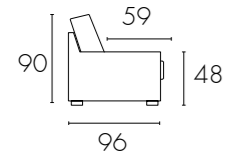

**MATERASSO H 18 CM CON OPZIONE
MATTRESS H 18 CM WITH OPTION**

Dimensione con braccioli tipo / Size with armrests type

		A	B	C	D	E	F	G	H	I	L
	3 posti max fisso 3,5 places fix										
	3 posti max letto 3,5 places bed Materasso cm 160 x 197 Mattress cm 160 x 197	224	216	206	196	189	189	224	242	224	226
	3 posti fisso 3 places fix										
	3 posti letto 3 places bed Materasso cm 140 x 197 Mattress cm 140 x 197	204	196	186	176	169	169	204	222	204	206
	Intermedio fisso 2,5 places fix										
	Intermedio letto 2,5 places bed Materasso cm 120 x 197 Mattress cm 120 x 197	184	176	166	156	149	149	184	202	184	186
	2 posti fisso 2 places fix										
	2 posti letto 2 places bed Materasso cm 100 x 197 Mattress cm 100 x 197	164	156	146	136	129	129	164	182	164	166
	Poltrona letto Armchair bed Materasso cm 70 x 197 Mattress cm 70 x 197	134	126	116	106	99	99	134	152	134	136
	Poltrona fissa Armchair fix										
		104	96	86	76	69	69	104	122	104	106
	3 posti max laterale fisso - bracciolo DX o SX 3,5 lateral places - armrest DX o SX										
	3 posti max laterale letto - bracciolo DX o SX 3,5 lateral places bed - armrest DX o SX	203	199	194	189	186	186	203	213	203	204
	3 posti laterale fisso - bracciolo DX o SX 3 lateral places fix - armrest DX o SX										
	3 posti laterale letto - bracciolo DX o SX 3 lateral places bed - armrest DX o SX	183	179	174	169	166	166	183	193	183	184
	Intermedio laterale fisso - bracciolo DX o SX 2,5 lateral places fix - armrest right or left										
	Intermedio letto - bracciolo DX o SX 2,5 lateral places bed - armrest DX o SX	163	159	154	149	146	146	163	173	163	164