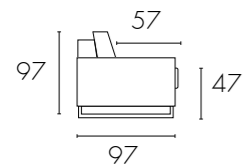

SLIDE

Dimensione con braccioli tipo / Size with armrests type

|   |   |   | A   | B   | C   |
|---|---|---|-----|-----|-----|
|    | 3 posti max fisso<br>3,5 places fix   |    | 233 | 225 | 215 |
|    | 3 posti fisso<br>3 places fix   |    | 213 | 205 | 195 |
|    | Intermedio fisso<br>2,5 places fix  |    | 193 | 185 | 175 |
|   | 2 posti fisso<br>2 places fix   |   | 173 | 165 | 155 |
|  | Poltrona fisso<br>Armchair fix  |  | 143 | 135 | 125 |
|  | 3 posti max laterale fisso -<br>bracciolo DX o SX<br>3,5 lateral places - armrest<br>DX o SX          |  | 209 | 205 | 200 |
|  | 3 posti laterale fisso - bracciolo<br>DX o SX<br>3 lateral places fix - armrest<br>DX o SX            |  | 189 | 185 | 180 |
|  | Intermedio laterale fisso -<br>bracciolo DX o SX<br>2,5 lateral places fix - armrest<br>right or left |  | 169 | 165 | 160 |

Dimensione con braccioli tipo / Size with armrests type

|   |   |   | A   | B   | C   |
|---|---|---|-----|-----|-----|
|    | 2 posti laterale fisso -<br>bracciolo DX o SX<br>2 lateral places fix -<br>armrest DX o SX                          |    | 149 | 145 | 140 |
|    | Poltrona laterale fisso -<br>bracciolo DX o SX<br>Armchair lateral fix - armrest<br>DX o SX                         |    | 119 | 115 | 110 |
|    | Poltrona laterale fisso -<br>bracciolo DX o SX<br>Armchair lateral fix - armrest<br>DX o SX                         |   | 89  | 85  | 80  |
|   | Chaiselongue laterale fissa/apribile<br>bracciolo DX o SX<br>Lateral fixed/storaged chaiselongue<br>armrest DX o SX |   | 106 | 102 | 97  |
|  | Chaiselongue laterale fissa/apribile<br>bracciolo DX o SX<br>Lateral fixed/storaged chaiselongue<br>armrest DX o SX |  | 106 | 102 | 97  |
|  | Pouff fisso/contenitore<br>Fixed/storaged pouf  |  |     |     |     |
|  | Disponibile con piedini /<br>available with feet /  |   |     |     |     |