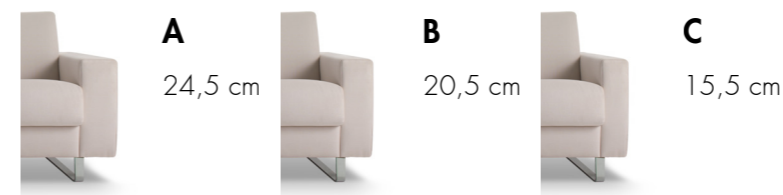

Divano letto con rete elettrosaldata e cinghie elastiche, materasso H 13 cm.  
 Completamente sfoderabile e rivestimento in tessuto. Composto da elementi smontabili per facilitare il trasporto e la sfoderabilità.  
 Montaggio degli elementi con sistema a baionetta. Struttura: agglomerato di legno foderato con tessuto vellutino termocoppiato ad un sottile strato di poliuretano espanso. Imbottitura: schienali e sedute in poliuretano espanso indeformabile avvolte con falda siliconata.

Sofa bed with electrowelded bed case, elastic belts and mattress H 13 cm.  
 Fully removable covers for fabric upholstery.  
 Composed by disassembled pieces for an easy transportation or cover removal.  
 Assembly of pieces by metal sliding-rail brackets. Structure: wooden agglomerate lined with fine velvet fabric thermocoupled to a thin layer of polyurethane foam.  
 Filling: back and seat cushions in indeformable polyurethane foam, silicone coated.

SLIDE

Dimensione con braccioli tipo / Size with armrests type

|   |   |   | A   | B   | C   |
|---|---|---|-----|-----|-----|
|    | 3 posti max fisso<br>3,5 places fix   |    | 233 | 225 | 215 |
|    | 3 posti fisso<br>3 places fix   |    | 213 | 205 | 195 |
|    | Intermedio fisso<br>2,5 places fix  |    | 193 | 185 | 175 |
|   | 2 posti fisso<br>2 places fix   |   | 173 | 165 | 155 |
|  | Poltrona fisso<br>Armchair fix  |  | 143 | 135 | 125 |
|  | 3 posti max laterale fisso -<br>bracciolo DX o SX<br>3,5 lateral places - armrest<br>DX o SX          |  | 209 | 205 | 200 |
|  | 3 posti laterale fisso - bracciolo<br>DX o SX<br>3 lateral places fix - armrest<br>DX o SX            |  | 189 | 185 | 180 |
|  | Intermedio laterale fisso -<br>bracciolo DX o SX<br>2,5 lateral places fix - armrest<br>right or left |  | 169 | 165 | 160 |