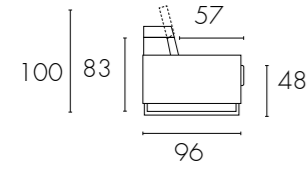

Divano letto con rete elettrosaldata e cinghie elastiche, materasso H 13 cm.
 Completamente sfoderabile con rivestimento in tessuto. Composto da elementi smontabili per facilitare il trasporto e la sfoderabilità.
 Montaggio degli elementi con sistema a baionetta. Struttura: agglomerato di legno foderato con tessuto vellutino termoaccoppiato ad un sottile strato di poliuretano espanso. Imbottitura: schienali e sedute in poliuretano espanso indeformabile avvolte con falda siliconata.
 Vano porta guanciali su retro schienale.

Dimensione con braccioli tipo / Size with armrests type

			A	B	C	
	3 posti max fisso 3,5 places fix		3 posti max letto 3,5 places bed Materasso cm 160 x 197 Mattress cm 160 x 197	229	221	211
	3 posti fisso 3 places fix		3 posti letto 3 places bed Materasso cm 140 x 197 Mattress cm 140 x 197	209	201	191
	Intermedio fisso 2,5 places fix		Intermedio letto 2,5 places bed Materasso cm 120 x 197 Mattress cm 120 x 197	189	181	171
	2 posti fisso 2 places fix		2 posti letto 2 places bed Materasso cm 100 x 197 Mattress cm 100 x 197	169	161	151
	Poltrona fisso Armchair fix		Poltrona letto Armchair bed Materasso cm 70 x 197 Mattress cm 70 x 197	139	131	121
	3 posti max laterale fisso - bracciolo DX o SX 3,5 lateral places fix - armrest DX o SX		3 posti max laterale letto - bracciolo DX o SX 3,5 lateral places bed - armrest DX o SX	206	202	197
	3 posti laterale fisso - bracciolo DX o SX 3 lateral places fix - armrest DX o SX		3 posti laterale letto - bracciolo DX o SX 3 lateral places bed - armrest DX o SX	186	182	177
	Intermedio laterale fisso - bracciolo DX o SX 2,5 lateral places fix - armrest right or left		Intermedio letto - bracciolo DX o SX 2,5 lateral places bed - armrest DX o SX	166	162	157