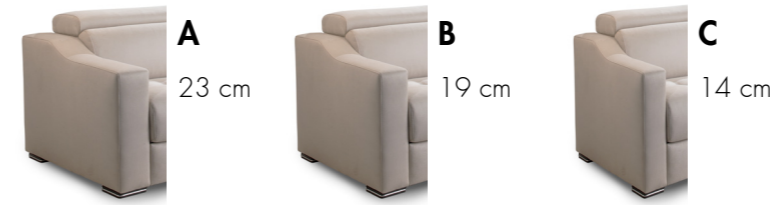

Divano letto con rete elettrosaldata e cinghie elastiche, materasso H 13 cm (materasso H 18 cm con opzione). Completamente sfoderabile con rivestimento in tessuto. Composto da elementi smontabili per facilitare il trasporto e la sfoderabilità. Montaggio degli elementi con sistema a baionetta. Struttura: agglomerato di legno foderato con tessuto vellutino termoaccoppiato ad un sottile strato di poliuretano espanso. Imbottitura: schienali e sedute in poliuretano espanso indeformabile avvolte con falda siliconata. Vano porta guanciali su retro schienale.

Sofa bed with electrowelded bed case, elastic belts and mattress H 13 cm (mattress H 18 cm with option). Fully removable covers for fabric upholstery. Composed by disassembled pieces for an easy transportation or cover removal. Assembly of pieces by metal sliding-rail brackets. Structure: wooden agglomerate lined with fine velvet fabric thermocoupled to a thin layer of polyurethane foam. Filling: back and seat cushions in indeformable polyurethane foam, silicone coated. Pillow compartment on sofa back.