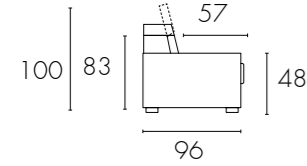

Divano letto con rete elettrosaldata e cinghie elastiche, materasso H 13 cm (materasso H 18 cm con opzione). Completamente sfoderabile con rivestimento in tessuto. Composto da elementi smontabili per facilitare il trasporto e la sfoderabilità. Montaggio degli elementi con sistema a baionetta. Struttura: agglomerato di legno foderato con tessuto vellutino termoaccoppiato ad un sottile strato di poliuretano espanso. Imbottitura: schienali e sedute in poliuretano espanso indeformabile avvolte con falda siliconata. Vano porta guanciali su retro schienale.

**MATERASSO H 18 CM CON OPZIONE  
MATTRESS H 18 CM WITH OPTION**

Dimensione con braccioli tipo / Size with armrests type

				A	B	C
	3 posti max fisso 3,5 places fix		3 posti max letto 3,5 places bed Materasso cm 160 x 197 Mattress cm 160 x 197	229	221	211
	3 posti fisso 3 places fix		3 posti letto 3 places bed Materasso cm 140 x 197 Mattress cm 140 x 197	209	201	191
	Intermedio fisso 2,5 places fix		Intermedio letto 2,5 places bed Materasso cm 120 x 197 Mattress cm 120 x 197	189	181	171
	2 posti fisso 2 places fix		2 posti letto 2 places bed Materasso cm 100 x 197 Mattress cm 100 x 197	169	161	151
	Poltrona letto Armchair bed Materasso cm 70 x 197 Mattress cm 70 x 197		Poltrona letto Armchair bed Materasso cm 70 x 197 Mattress cm 70 x 197	139	131	121
	Poltrona fissa Armchair fix			109	101	91
	3 posti max laterale fisso - bracciolo DX o SX 3,5 lateral places - armrest DX o SX		3 posti max laterale letto - bracciolo DX o SX 3,5 lateral places bed - armrest DX o SX	206	202	197
	3 posti laterale fisso - bracciolo DX o SX 3 lateral places fix - armrest DX o SX		3 posti laterale letto - bracciolo DX o SX 3 lateral places bed - armrest DX o SX	186	182	177
	Intermedio laterale fisso - bracciolo DX o SX 2,5 lateral places fix - armrest right or left		Intermedio letto - bracciolo DX o SX 2,5 lateral places bed - armrest DX o SX	166	162	157