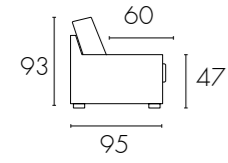

Divano letto con rete elettrosaldata e cinghie elastiche, materasso H 13 cm (materasso H 18 cm con opzione). Composto da elementi smontabili per facilitare il trasporto. Montaggio degli elementi con sistema a baionetta. Struttura: agglomerato di legno foderato con tessuto vellutino termoaccoppiato ad un sottile strato di poliuretano espanso. Imbottitura: schienali e sedute in poliuretano espanso indeformabile avvolte con falda siliconata.

Sofa bed with electrowelded bed case, elastic belts and mattress H 13 cm (mattress H 18 cm with option). Composed by disassembled pieces for an easy transportation. Assembly of pieces by metal sliding-rail brackets. Structure: wooden agglomerate lined with fine velvet fabric thermocoupled to a thin layer of polyurethane foam. Filling: back and seat cushions in indeformable polyurethane foam, silicone coated.

**MATERASSO H 18 CM CON OPZIONE
MATTRESS H 18 CM WITH OPTION**

Dimensione con braccioli tipo / Size with armrests type

			A	B	C	
	3 posti max fisso 3,5 places fix	 212	Materasso cm 160 x 197 Mattress cm 160 x 197	232	224	214
	3 posti fisso 3 places fix	 212	Materasso cm 140 x 197 Mattress cm 140 x 197	212	204	194
	3 posti max laterale fisso - bracciolo DX o SX 3,5 lateral places - armrest DX o SX	 212	3 posti max laterale letto - bracciolo DX o SX 3,5 lateral places bed - armrest DX o SX	208	204	199
	3 posti laterale fisso - bracciolo DX o SX 3 lateral places fix - armrest DX o SX	 212	3 posti laterale letto - bracciolo DX o SX 3 lateral places bed - armrest DX o SX	188	184	179

Dimensione con braccioli tipo / Size with armrests type

			A	B	C
	Chaiselongue laterale fissa/apribile bracciolo DX o SX Lateral fixed/storaged chaiselongue armrest DX o SX		107	103	98
	Chaiselongue laterale fissa/apribile bracciolo DX o SX Lateral fixed/storaged chaiselongue armrest DX o SX		107	103	98
	Pouff fisso/contenitore Fixed/storaged pouf				