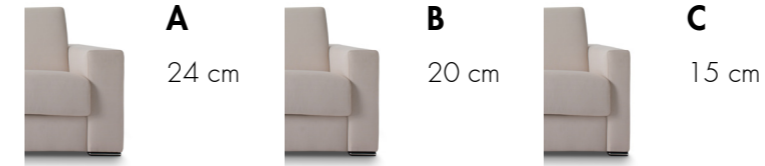

Divano letto con rete elettrosaldata e cinghie elastiche, materasso H 13 cm (materasso H 18 cm con opzione). Composto da elementi smontabili per facilitare il trasporto. Montaggio degli elementi con sistema a baionetta. Struttura: agglomerato di legno foderato con tessuto vellutino termoaccoppiato ad un sottile strato di poliuretano espanso. Imbottitura: schienali e sedute in poliuretano espanso indeformabile avvolte con falda siliconata.

Sofa bed with electrowelded bed case, elastic belts and mattress H 13 cm (mattress H 18 cm with option). Composed by disassembled pieces for an easy transportation. Assembly of pieces by metal sliding-rail brackets. Structure: wooden agglomerate lined with fine velvet fabric thermocoupled to a thin layer of polyurethane foam. Filling: back and seat cushions in indeformable polyurethane foam, silicone coated.

**MATERASSO H 18 CM CON OPZIONE
MATTRESS H 18 CM WITH OPTION**

Dimensione con braccioli tipo / Size with armrests type

			A	B	C	
	3 posti max fisso 3,5 places fix	 212	Materasso cm 160 x 197 Mattress cm 160 x 197	232	224	214
	3 posti fisso 3 places fix	 212	Materasso cm 140 x 197 Mattress cm 140 x 197	212	204	194
	3 posti max laterale fisso - bracciolo DX o SX 3,5 lateral places - armrest DX o SX	 212	3 posti max laterale letto - bracciolo DX o SX 3,5 lateral places bed - armrest DX o SX	208	204	199
	3 posti laterale fisso - bracciolo DX o SX 3 lateral places fix - armrest DX o SX	 212	3 posti laterale letto - bracciolo DX o SX 3 lateral places bed - armrest DX o SX	188	184	179