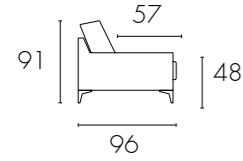

Divano letto con rete elettrosaldata e cinghie elastiche, materasso H 13 cm.  
 Non sfoderabile. Composto da elementi smontabili per facilitare il trasporto.  
 Montaggio degli elementi con sistema a baionetta. Struttura: agglomerato di legno  
 foderato con tessuto vellutino termoaccoppiato ad un sottile strato di poliuretano  
 espanso. Imbottitura: schienali e sedute in poliuretano  
 espanso indeformabile avvolte con falda siliconata.

Sofa bed with electrowelded bed case, elastic belts and mattress H 13 cm.  
 Fabric not removable. Composed by disassembled pieces for an easy transportation.  
 Assembly of pieces by metal sliding-rail brackets. Structure: wooden agglomerate  
 lined with fine velvet fabric thermocoupled to a thin layer of polyurethane foam.  
 Filling: back and seat cushions in indeformable polyurethane foam, silicone coated.

Dimensione con braccioli tipo / Size with armrests type

		A	B
	3 posti max fisso 3,5 places fix		3 posti max letto 3,5 places bed Materasso cm 160 x 197 Mattress cm 160 x 197
	3 posti fisso 3 places fix		3 posti letto 3 places bed Materasso cm 140 x 197 Mattress cm 140 x 197
	Intermedio fisso 2,5 places fix		Intermedio letto 2,5 places bed Materasso cm 120 x 197 Mattress cm 120 x 197
	2 posti fisso 2 places fix		2 posti letto 2 places bed Materasso cm 100 x 197 Mattress cm 100 x 197
	Poltrona letto Armchair bed		Poltrona letto Armchair bed Materasso cm 70 x 197 Mattress cm 70 x 197
	Poltrona fissa Armchair fix		
	3 posti max laterale fisso - bracciolo DX o SX 3,5 lateral places - armrest DX o SX		3 posti max laterale letto - bracciolo DX o SX 3,5 lateral places bed - armrest DX o SX
	3 posti laterale fisso - bracciolo DX o SX 3 lateral places fix - armrest DX o SX		3 posti laterale letto - bracciolo DX o SX 3 lateral places bed - armrest DX o SX
	Intermedio laterale fisso - bracciolo DX o SX 2,5 lateral places fix - armrest right or left		Intermedio letto - bracciolo DX o SX 2,5 lateral places bed - armrest DX o SX