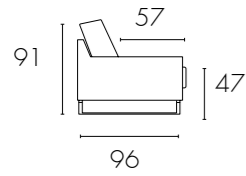

Dimensione con braccioli tipo / Size with armrests type

A

	3 posti max fisso 3,5 places fix		3 posti max letto 3,5 places bed Materasso cm 160 x 197 Mattress cm 160 x 197	230
	3 posti fisso 3 places fix		3 posti letto 3 places bed Materasso cm 140 x 197 Mattress cm 140 x 197	210
	Intermedio fisso 2,5 places fix		Intermedio letto 2,5 places bed Materasso cm 120 x 197 Mattress cm 120 x 197	190
	2 posti fisso 2 places fix		2 posti letto 2 places bed Materasso cm 100 x 197 Mattress cm 100 x 197	170
	Poltrona fisso Armchair fix		Poltrona letto Armchair bed Materasso cm 70 x 197 Mattress cm 70 x 197	140
	3 posti max laterale fisso - bracciolo DX o SX 3,5 lateral places - armrest DX o SX		3 posti max laterale letto - bracciolo DX o SX 3,5 lateral places bed - armrest DX o SX	207
	3 posti laterale fisso - bracciolo DX o SX 3 lateral places fix - armrest DX o SX		3 posti laterale letto - bracciolo DX o SX 3 lateral places bed - armrest DX o SX	187
	Intermedio laterale fisso - bracciolo DX o SX 2,5 lateral places fix - armrest right or left		Intermedio letto - bracciolo DX o SX 2,5 lateral places bed - armrest DX o SX	167

A
23 cm

Dimensione con braccioli tipo / Size with armrests type

A

	2 posti laterale fisso - bracciolo DX o SX 2 lateral places fix - armrest DX o SX		2 posti laterale letto - bracciolo DX o SX 2 lateral places bed - armrest DX o SX	147
	Poltrona laterale fisso - bracciolo DX o SX Armchair lateral fix - armrest DX o SX		Poltrona laterale letto - bracciolo DX o SX Armchair lateral bed - armrest DX o SX	117
	Chaiselongue laterale fissa/apribile bracciolo DX o SX Lateral fixed/storaged chaiselongue armrest DX o SX			106
	Chaiselongue laterale fissa/apribile bracciolo DX o SX Lateral fixed/storaged chaiselongue armrest DX o SX			106
	Pouff fisso/contenitore Fixed/storaged pouf			