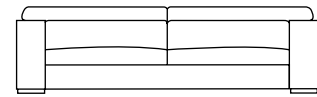

STRUTTURA:
 Agglomerato di legno foderato con tessuto vellutino termoaccoppiato ad un sottile strato di poliuretano espanso.
IMBOTTITURE:
 Cuscini di seduta in gomma doppia densità 35/28 kg/mc e fibra sintetica 200 g/mc.
 Cuscini di spalliera densità super soft SS 18 kg/mc.
RIVESTIMENTO:
 Interamente sfoderabile.
 Per la variante ecopelle o pelle sfoderabile solo la cuscineria.

STRUCTURE:
 Wooden agglomerate lined with fine velvet fabric thermocoupled to a thin layer of polyurethane foam.
CUSHIONS PADDING:
 Seat cushions rubber in double density 35/28 kg/mc and synthetic fiber 200 g/mc.
 Back cushions density super soft SS 18 kg/mc.
COVER:
 Completely removable.
 In artificial leather or leather removable only cushions.

Disponibile con piedini / available with feet /

Dimensione con braccioli tipo / Size with armrests type

A

3 posti max fisso
 3,5 places fix

230

3 posti fisso
 3 places fix

210

Intermedio fisso
 2,5 places fix

190

2 posti fisso
 2 places fix

170

3 posti max laterale fisso -
 bracciolo DX o SX
 3,5 lateral places - armrest
 DX o SX

207

3 posti laterale fisso - bracciolo
 DX o SX
 3 lateral places fix - armrest DX
 o SX