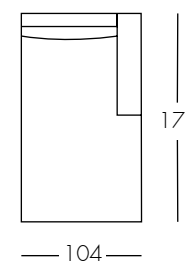

190

2 posti fisso
 2 places fix

170

3 posti max laterale fisso -
 bracciolo DX o SX
 3,5 lateral places - armrest
 DX o SX

207

3 posti laterale fisso - bracciolo
 DX o SX
 3 lateral places fix - armrest DX
 o SX

187

Dimensione con braccioli tipo / Size with armrests type

A

Intermedio laterale fisso -
 bracciolo DX o SX
 2,5 lateral places fix - armrest
 right or left

167

2 posti laterale fisso -
 bracciolo DX o SX
 2 lateral places fix -
 armrest DX o SX

147

Chaiselongue laterale fissa
 bracciolo DX o SX
 Lateral fixed chaiselongue
 armrest DX o SX

104

Pouff fisso/contenitore
 Fixed/storaged pouf