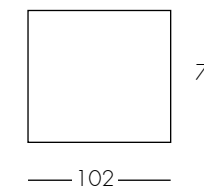

Pouff fisso/contenitore
Fixed/storaged pouf