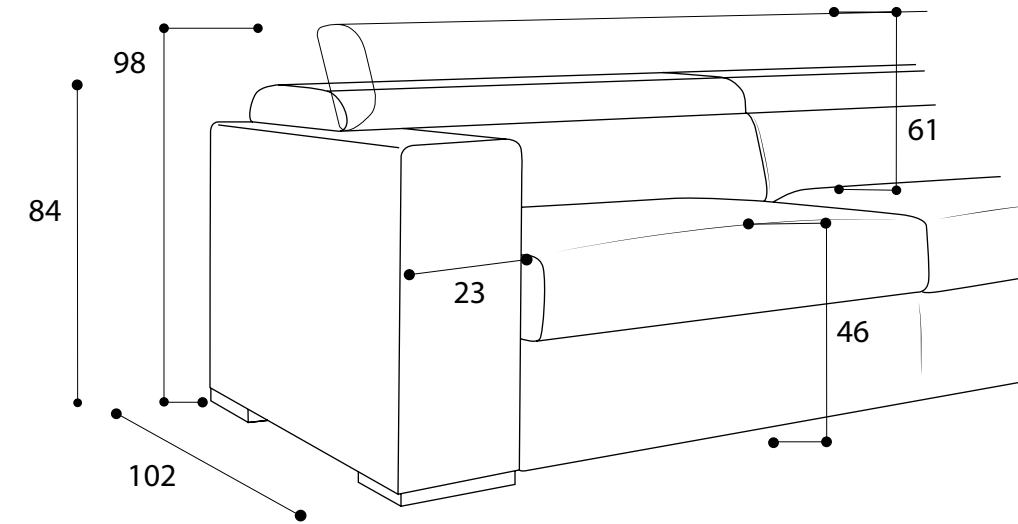

STRUTTURA:
 Agglomerato di legno foderato con tessuto vellutino termoaccoppiato ad un sottile strato di poliuretano espanso.
IMBOTTITURE:
 Cuscini di seduta in gomma doppia densità 35/28 kg/mc e fibra sintetica 200 g/mc.
 Cuscini di spalliera densità super soft SS 18 kg/mc.
RIVESTIMENTO:
 Interamente sfoderabile.
 Per la variante ecopelle o pelle sfoderabile solo la cuscineria.

STRUCTURE:
 Wooden agglomerate lined with fine velvet fabric thermocoupled to a thin layer of polyurethane foam.
CUSHIONS PADDING:
 Seat cushions rubber in double density 35/28 kg/mc and synthetic fiber 200 g/mc.
 Back cushions density super soft SS 18 kg/mc.
COVER:
 Completely removable.
 In artificial leather or leather removable only cushions.

Disponibile con piedini / available with feet /

Dimensione con braccioli tipo / Size with armrests type

A

3 posti max fisso
 3,5 places fix

230

3 posti fisso
 3 places fix

210

Intermedio fisso
 2,5 places fix

187

Dimensione con braccioli tipo / Size with armrests type

A

Intermedio laterale fisso -
 bracciolo DX o SX
 2,5 lateral places fix - armrest
 right or left

167

2 posti laterale fisso -
 bracciolo DX o SX
 2 lateral places fix -
 armrest DX o SX