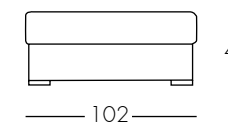

Pouff fisso/contenitore
Fixed/storaged pouf