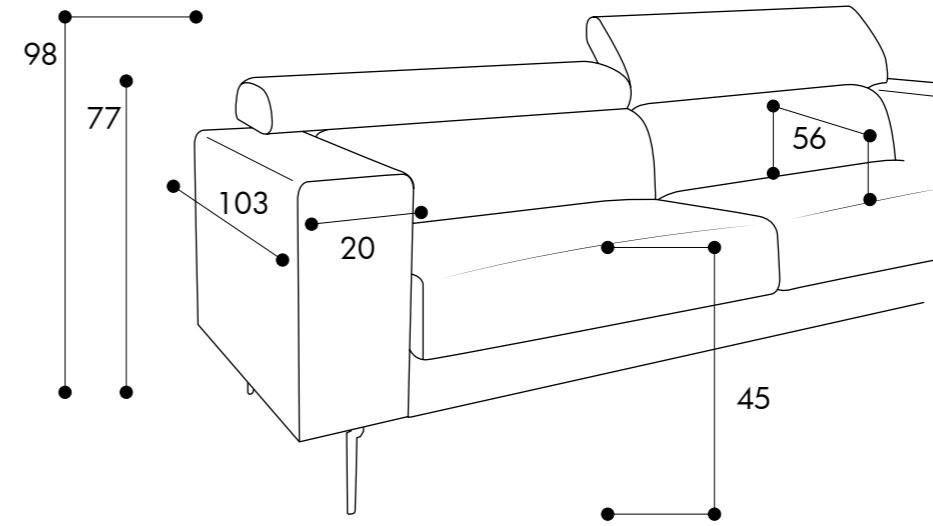

STRUTTURA:
 Agglomerato di legno foderato con tessuto vellutino termoaccoppiato ad un sottile strato di poliuretano espanso.
IMBOTTITURE:
 Cuscini di seduta in gomma doppia densità 35/28 kg/mc e fibra sintetica 200 g/mc.
 Cuscini di spalliera densità super soft SS 18 kg/mc.
RIVESTIMENTO:
 Interamente sfoderabile.
 Per la variante ecopelle o pelle sfoderabile solo la cuscineria.

STRUCTURE:
 Wooden agglomerate lined with fine velvet fabric thermocoupled to a thin layer of polyurethane foam.
CUSHIONS PADDING:
 Seat cushions rubber in double density 35/28 kg/mc and synthetic fiber 200 g/mc.
 Back cushions density super soft SS 18 kg/mc.
COVER:
 Completely removable.
 In artificial leather or leather removable only cushions.

Disponibile con piedini / available with feet /

Dimensione con braccioli tipo / Size with armrests type

Dimensione con braccioli tipo / Size with armrests type		A
	3 posti max fisso 3,5 places fix	230
	3 posti fisso 3 places fix	210
	Intermedio fisso 2,5 places fix	190
	3 posti max laterale fisso - bracciolo DX o SX 3,5 lateral places - armrest DX o SX	205
	3 posti laterale fisso - bracciolo DX o SX 3 lateral places fix - armrest DX o SX	185
	Intermedio laterale fisso - bracciolo DX o SX 2,5 lateral places fix - armrest right or left	165

Dimensione con braccioli tipo / Size with armrests type		A
	Chaiselongue laterale fissa bracciolo DX o SX lateral fixed chaiselongue armrest DX o SX	103
	Pouff fisso/contenitore Fixed/storaged pouf	