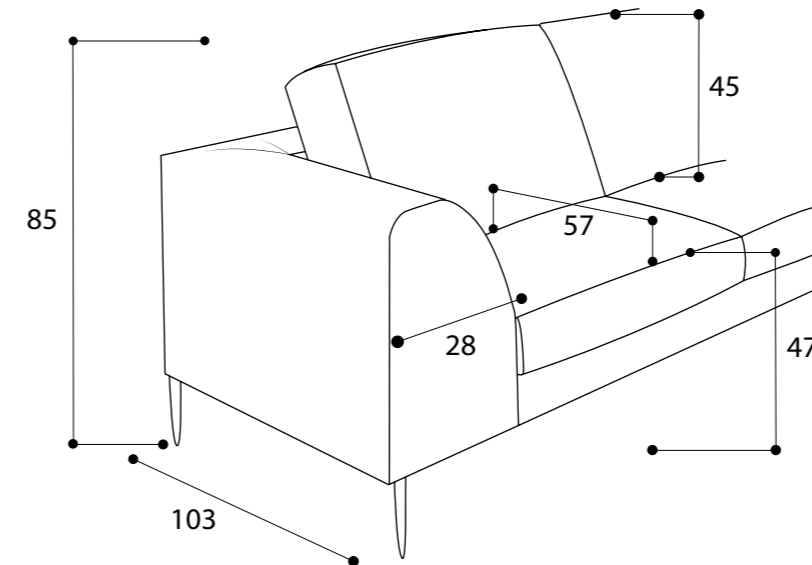

STRUTTURA:
 Agglomerato di legno foderato con tessuto vellutino termoaccoppiato ad un sottile strato di poliuretano espanso.
IMBOTTITURE:
 Cuscini di seduta in gomma doppia densità 35/28 kg/mc e fibra sintetica 200 g/mc.
 Cuscini di spalliera in fiocco ricoperto di fibra sintetica.
RIVESTIMENTO:
 Interamente sfoderabile.
 Per la variante ecopelle o pelle sfoderabile solo la cuscineria.

STRUCTURE:
 Wooden agglomerate lined with fine velvet fabric thermocoupled to a thin layer of polyurethane foam.
CUSHIONS PADDING:
 Seat cushions rubber in double density 35/28 kg/mc and synthetic fiber 200 g/mc. Back cushions covered in synthetic staple fiber.
COVER:
 Completely removable.
 In artificial leather or leather removable only cushions.

Disponibile con piedini / available with feet /

Dimensione con braccioli tipo / Size with armrests type

| Dimensione con braccioli tipo / Size with armrests type | | A |
|---|--|-----|
| | 3 posti max fisso 3,5 places fix | 246 |
| | 3 posti fisso 3 places fix | 236 |
| | Intermedio fisso 2,5 places fix | 226 |
| | 2 posti fisso 2 places fix | 206 |
| | 3 posti max laterale fisso - bracciolo DX o SX 3,5 lateral places - armrest DX o SX | 218 |
| | 3 posti laterale fisso - bracciolo DX o SX 3 lateral places fix - armrest DX o SX | 208 |

Dimensione con braccioli tipo / Size with armrests type

| Dimensione con braccioli tipo / Size with armrests type | | A |
|---|---|-----|
| | Intermedio laterale fisso - bracciolo DX o SX 2,5 lateral places fix - armrest right or left | 198 |
| | 2 posti laterale fisso - bracciolo DX o SX 2 lateral places fix - armrest DX o SX | 178 |
| | Chaiselongue laterale fissa bracciolo DX o SX Lateral fixed chaiselongue armrest DX o SX | 104 |
| | Pouff fisso/contenitore Fixed/storaged pouf | 103 |