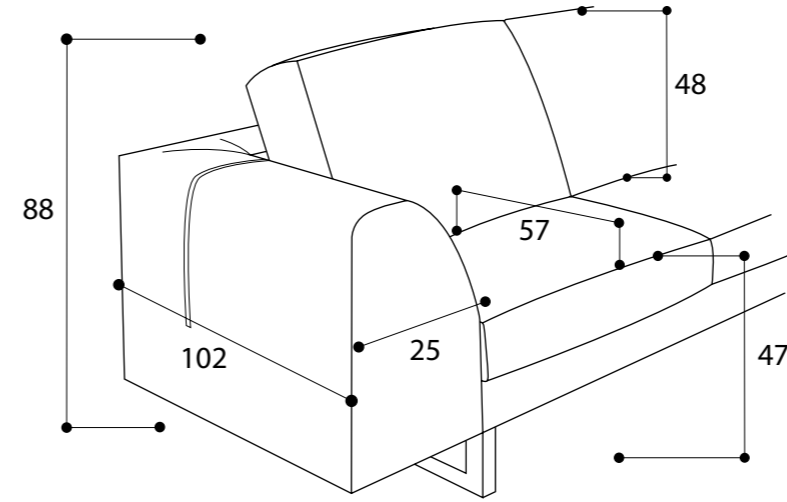

STRUTTURA:
 Agglomerato di legno foderato con tessuto vellutino termoaccoppiato ad un sottile strato di poliuretano espanso.
IMBOTTITURE:
 Cuscini di seduta in gomma doppia densità 35/28 kg/mc e fibra sintetica 200 g/mc.
 Cuscini di spalliera densità super soft SS 18 kg/mc.
RIVESTIMENTO:
 Interamente sfoderabile.
 Per la variante ecopelle o pelle sfoderabile solo la cuscineria.

STRUCTURE:
 Wooden agglomerate lined with fine velvet fabric thermocoupled to a thin layer of polyurethane foam.
CUSHIONS PADDING:
 Seat cushions rubber in double density 35/28 kg/mc and synthetic fiber 200 g/mc.
 Back cushions density super soft SS 18 kg/mc.
COVER:
 Completely removable.
 In artificial leather or leather removable only cushions.

Disponibile con piedini /
 available with feet /

Dimensione con braccioli tipo / Size with armrests type		A
	4 posti fisso 4 places fix	270
	3 posti max fisso 3,5 places fix	244
	3 posti fisso 3 places fix	234
	Intermedio fisso 2,5 places fix	224
	2 posti fisso 2 places fix	204
	4 posti laterale fisso - bracciolo DX o SX 4 lateral places - armrest DX o SX	245
	3 posti max laterale fisso - bracciolo DX o SX 3,5 lateral places - armrest DX o SX	219

Dimensione con braccioli tipo / Size with armrests type		A
	3 posti laterale fisso - bracciolo DX o SX 3 lateral places fix - armrest DX o SX	209
	Intermedio laterale fisso - bracciolo DX o SX 2,5 lateral places fix - armrest right or left	199
	2 posti laterale fisso - bracciolo DX o SX 2 lateral places fix - armrest DX o SX	179
	Chaiselongue laterale fissa bracciolo DX o SX Lateral fixed chaiselongue armrest DX o SX	104
	Pouff fisso/contenitore Fixed/stored pouf	